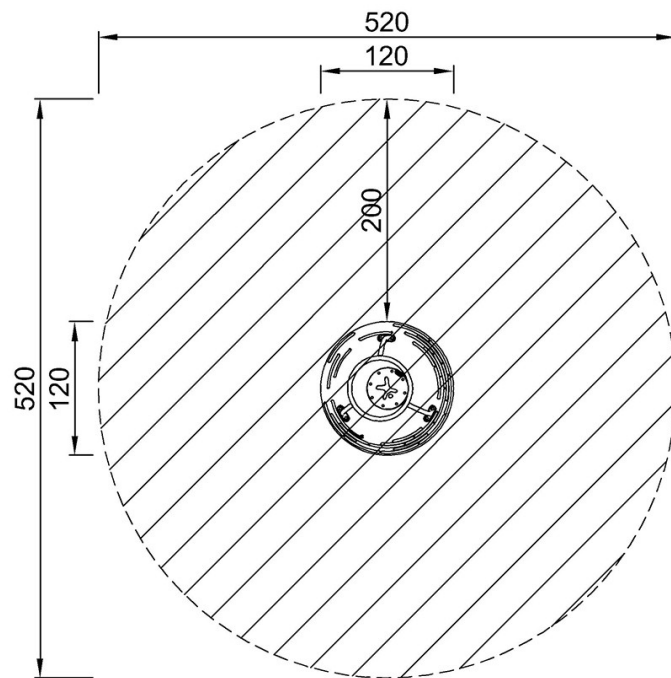

By Bureau Veritas HSE
www.bureauveritas.dk
+45 7731 1000

Tipi karrusel med bøjle

ELE400065

KOMPAN
Let's play

* Maks. faldhøjde | ** Samlet højde | *** Faldområde

* Maks. faldhøjde | ** Samlet højde

ELE400065
*100cm
**122cm
***21.3m²